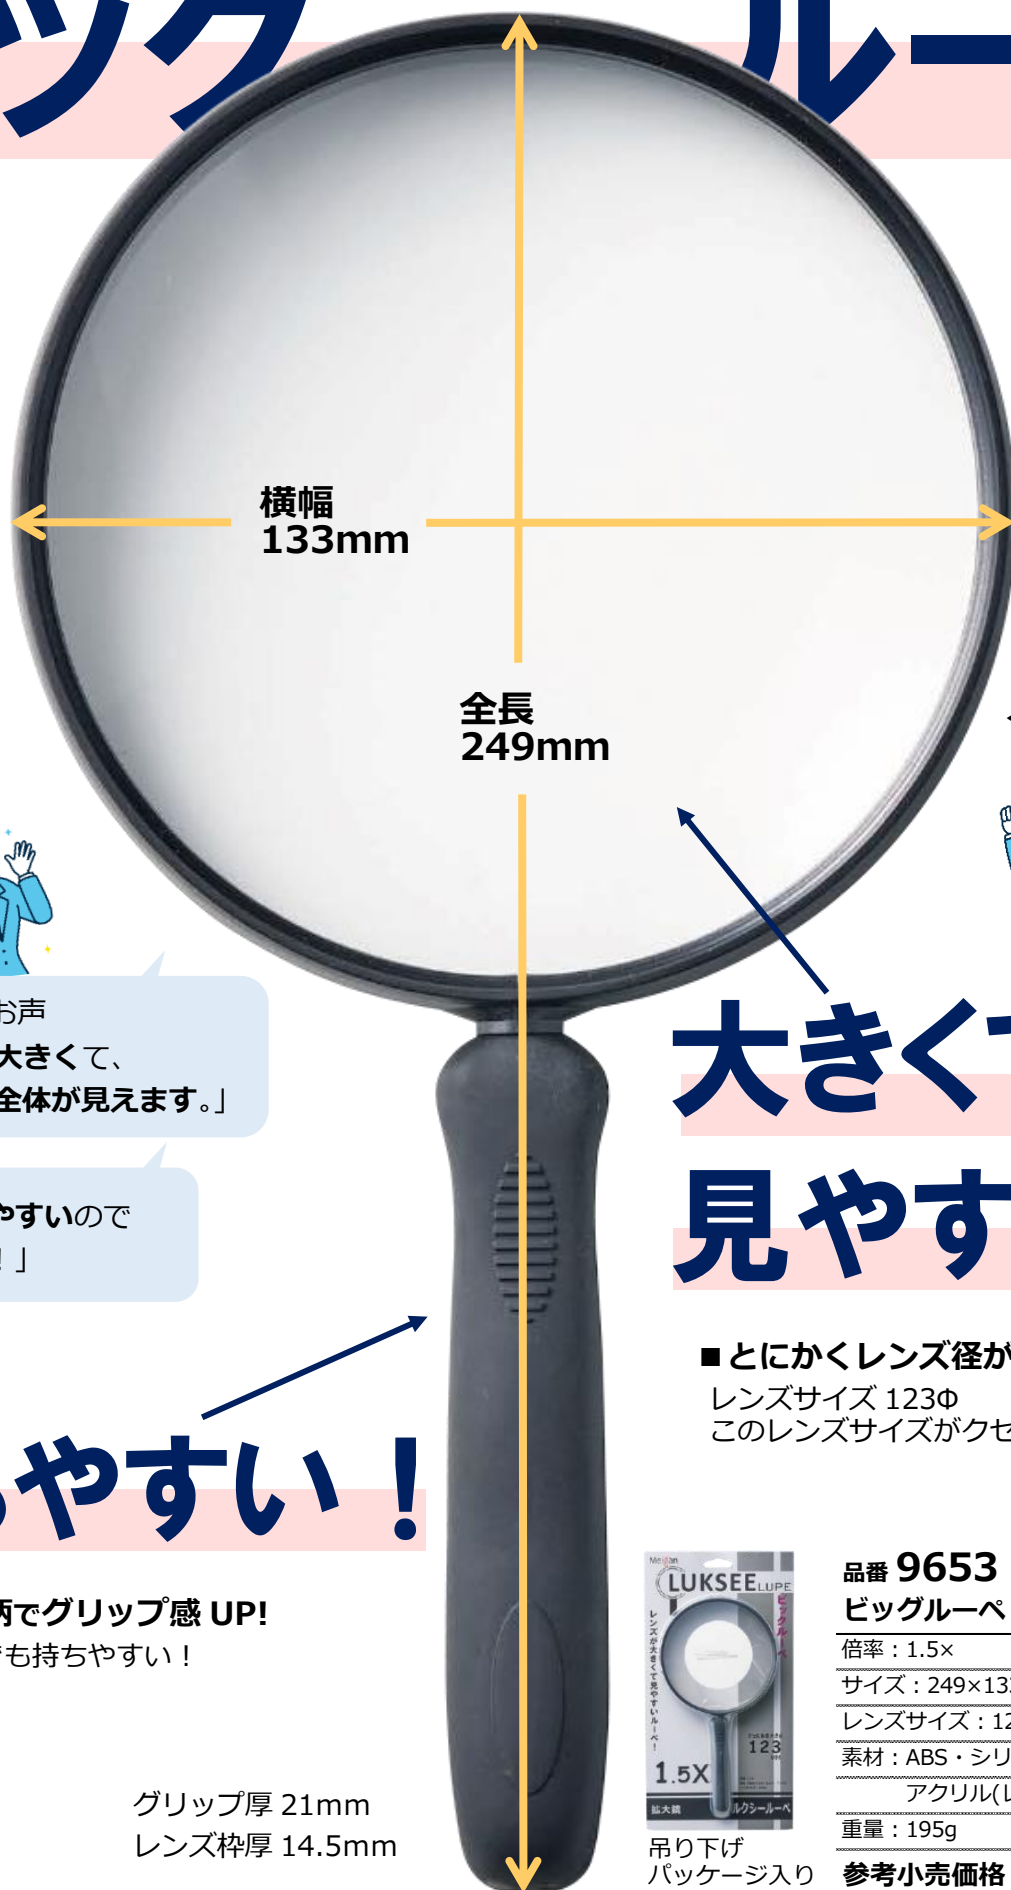

ビッグルーペ

ビッグ
ルーペ
9653

<ほぼ実寸大>

ご使用者様のお声
「見える範囲が大きくて、
自然な距離で全体が見えます。」

「両目でも見やすいので
良いですね！」

持ちやすい！

シリコン製の柄でグリップ感 UP!
大きなルーペでも持ちやすい！

グリップ厚 21mm
レンズ枠厚 14.5mm

大きくて 見やすい！

■とにかくレンズ径がビッグ！

レンズサイズ 123φ
このレンズサイズがクセになります♪

吊り下げ
パッケージ入り

品番 **9653**

ビッグルーペ

倍率：1.5×

サイズ：249×133mm

レンズサイズ：123φ

素材：ABS・シリコン(持ち手・枠)

アクリル(レンズ)

重量：195g

参考小売価格：¥2,420(税込)

名古屋眼鏡株式会社 フリーFAX:0120-333-263

TEL: 03-5649-8010/052-261-6561