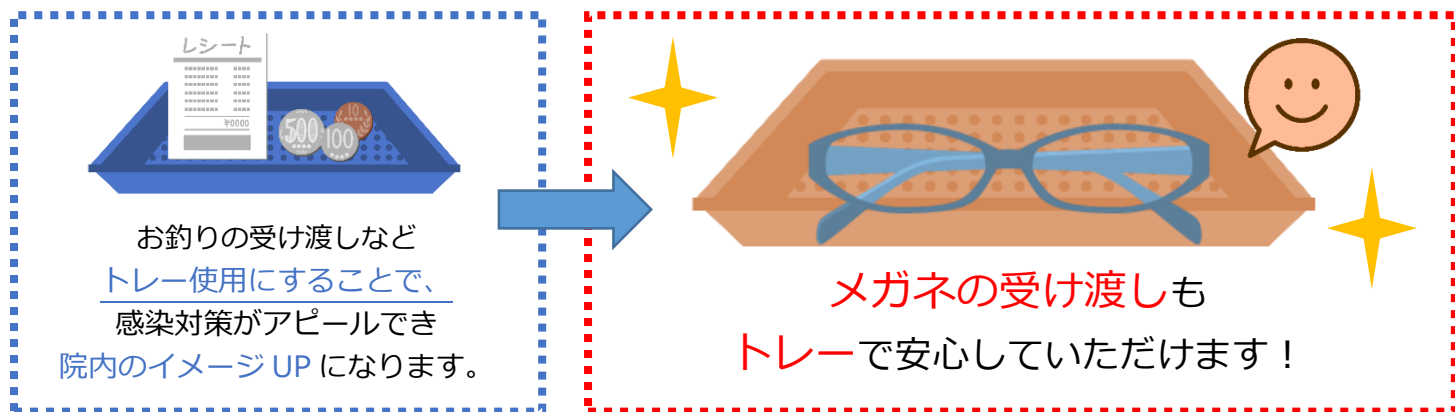

一本置きメガネトレイ

水拭き・アルコールでの拭き上げも可能なので清潔

◎視力測定時のメガネ置き ◎受付での筆記用具置き

“ちょっとした”シーンで便利&丁寧な印象がでるトレイです!

●高級感がある見た目で、合皮素材だから、水拭きやアルコール入りのシートでお手入れが可能です。

一本置きメガネトレイ

5987-01

参考小売単価:1,430 円(税込)

JAN : 4990097073093

- ・カラー：ダークブラウン
- ・サイズ：W200XD70XH25mm
- ・重量：104g
- ・素材：合板、ポリウレタン

<POINT>

検査時に外したメガネを置くのに
ちょうど良いサイズです。
オートレフ等の横に置けます。

スベリ止め
シール付

オートレフテーブルの
脇に眼鏡置きとして

小スペース検眼システム
でお客様が眼鏡を置いて
頂くために

検眼フレームや、テスト
レンズの仮置きにも