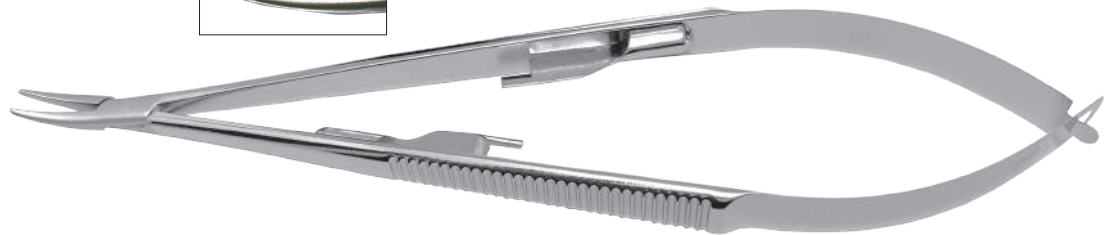

通常 ~~¥73,000(税込 ¥80,300)~~
¥51,100-(税込 ¥56,210-)

(SOT-3060 止付)

カストロ氏新型持針器

硬質で錆びにくいステンレス材を厳選使用

SOS-3300

曲 140mm 止付

通常 ~~¥43,000(税込 ¥47,300)~~
¥30,100-(税込 ¥33,110-)

チタン製剪刀持針器