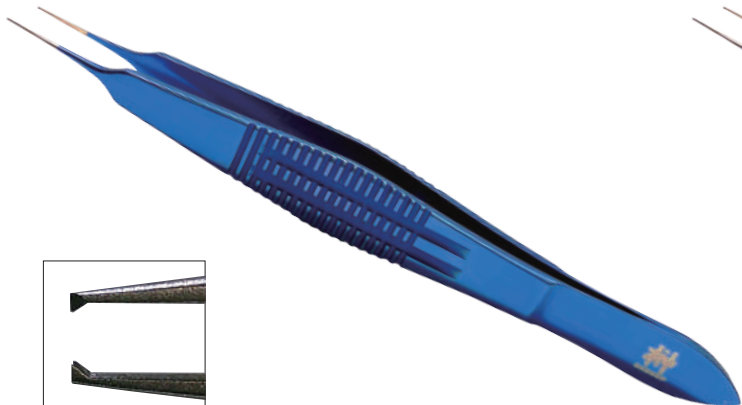

SOT-1086

有鉤 10.5cm 0.2mm 1×2T

通常 ¥48,000(税込 ¥52,800)

¥33,600-(税込 ¥36,960-)

直角段付