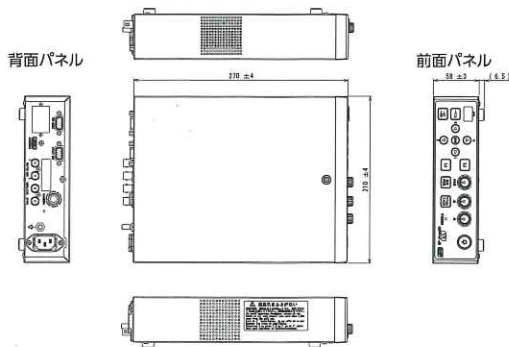

被写体の光量に応じて、常に最適な映像レベルを保つことができる電子シャッター機能を装備しています。

■ 映像補正機能

独自の映像処理アルゴリズムにより、さまざまな撮影環境において最適な映像が得られる補正機能を搭載しています。

16軸方向の成分で色相、彩度の調整を独自に行える色補正機能を搭載し、多彩な色再現を実現します。

■ 電子ズーム機能

映像の中心部を最大4倍まで拡大することが可能です(×0.1ステップ)。

■ 外観図 mm

【カメラヘッド】

【カメラコントロールユニット (CCU)】

【定格】	【性能】
撮像素子 …… 1/2.8型CMOSセンサ×3	水平解像度 …… 1000TV本
有効画素数 …… 1920(H)×1080(V)	S / N比 …… 63dB
レンズマウント …… Cマウント	感度 …… F13/2000lx
出力信号 …… SDI 2系統 HDMI 1系統	
カメラケーブル …… 標準 5 m	
電源 …… AC100 ~ 240V±10%(50/60Hz)	
消費電力 …… カメラヘッド 4w以下	
CCU(コントロールユニット) 40w以下	
外形寸法 …… カメラヘッド	
W34mm×H40mm×D40mm	
(突起物含まず)	
CCU	
W210mm×H58mm×D270mm	
(突起物含まず)	
質量 …… カメラヘッド 100g以下	
CCU 2kg以下	
動作温度 /湿度 …… 0℃ ~ +40℃/30 ~ 90% (非結露)	
	【機能】
	AWB …… CCU 前面スイッチにより可能
	シャッター機能 …… OFF ~ 1/10,000s
	スロシャッター制御 …… 59.94Hz 1/30 ~ 1/4s
	50Hz 1/25 ~ 1/3s
	ゲイン制御 …… 最大33dB
	オート制御 …… オートホワイトバランス(AWB/ATW)、
	オートゲイン、オートシャッター、
	オートアイリス、
	オートニー、オートフレア
	デジタルズーム …… 最大4倍(×0.1ステップ)
	色補正(ベイント) …… CCU前面のボリュームで赤・青色の
	補正が可能
	明るさ調整 …… CCU前面のボリュームで明るさの
	補正が可能