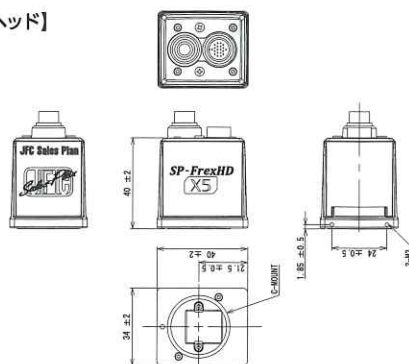

■ 外観図 mm

【カメラヘッド】

【カメラコントロールユニット (CCU)】

【定格】	【性能】
撮像素子 …… 1/2.8型CMOSセンサ×3	水平解像度 …… 1000TV本
有効画素数 …… 1920(H)×1080(V)	S / N比 …… 63dB
レンズマウント …… Cマウント	感度 …… F13/2000lx
出力信号 …… SDI 2系統 HDMI 1系統	
カメラケーブル …… 標準 5 m	
電源 …… AC100 ~ 240V±10%(50/60Hz)	
消費電力 …… カメラヘッド 4w以下	
CCU(コントロールユニット) 40w以下	
外形寸法 …… カメラヘッド	
W34mm×H40mm×D40mm	
(突起物含まず)	
CCU	
W210mm×H58mm×D270mm	
(突起物含まず)	
質量 …… カメラヘッド 100g以下	
CCU 2kg以下	
動作温度 /湿度 …… 0℃ ~ +40℃/30 ~ 90% (非結露)	
	【機能】
	AWB …… CCU 前面スイッチにより可能
	シャッター機能 …… OFF ~ 1/10,000s
	スロシャッター制御 …… 59.94Hz 1/30 ~ 1/4s
	50Hz 1/25 ~ 1/3s
	ゲイン制御 …… 最大33dB
	オート制御 …… オートホワイトバランス(AWB/ATW)、
	オートゲイン、オートシャッター、
	オートアイリス、
	オートニー、オートフレア
	デジタルズーム …… 最大4倍(×0.1ステップ)
	色補正(ベイント) …… CCU前面のボリュームで赤・青色の
	補正が可能
	明るさ調整 …… CCU前面のボリュームで明るさの
	補正が可能