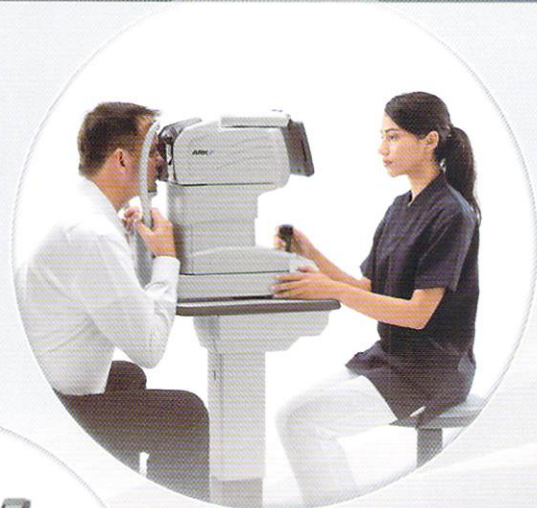

※商品タイプにより機能は異なります。
構成・オプション品につきましては、弊社担当者までお問い合わせください。

ARK-F/AR-F_L01J001