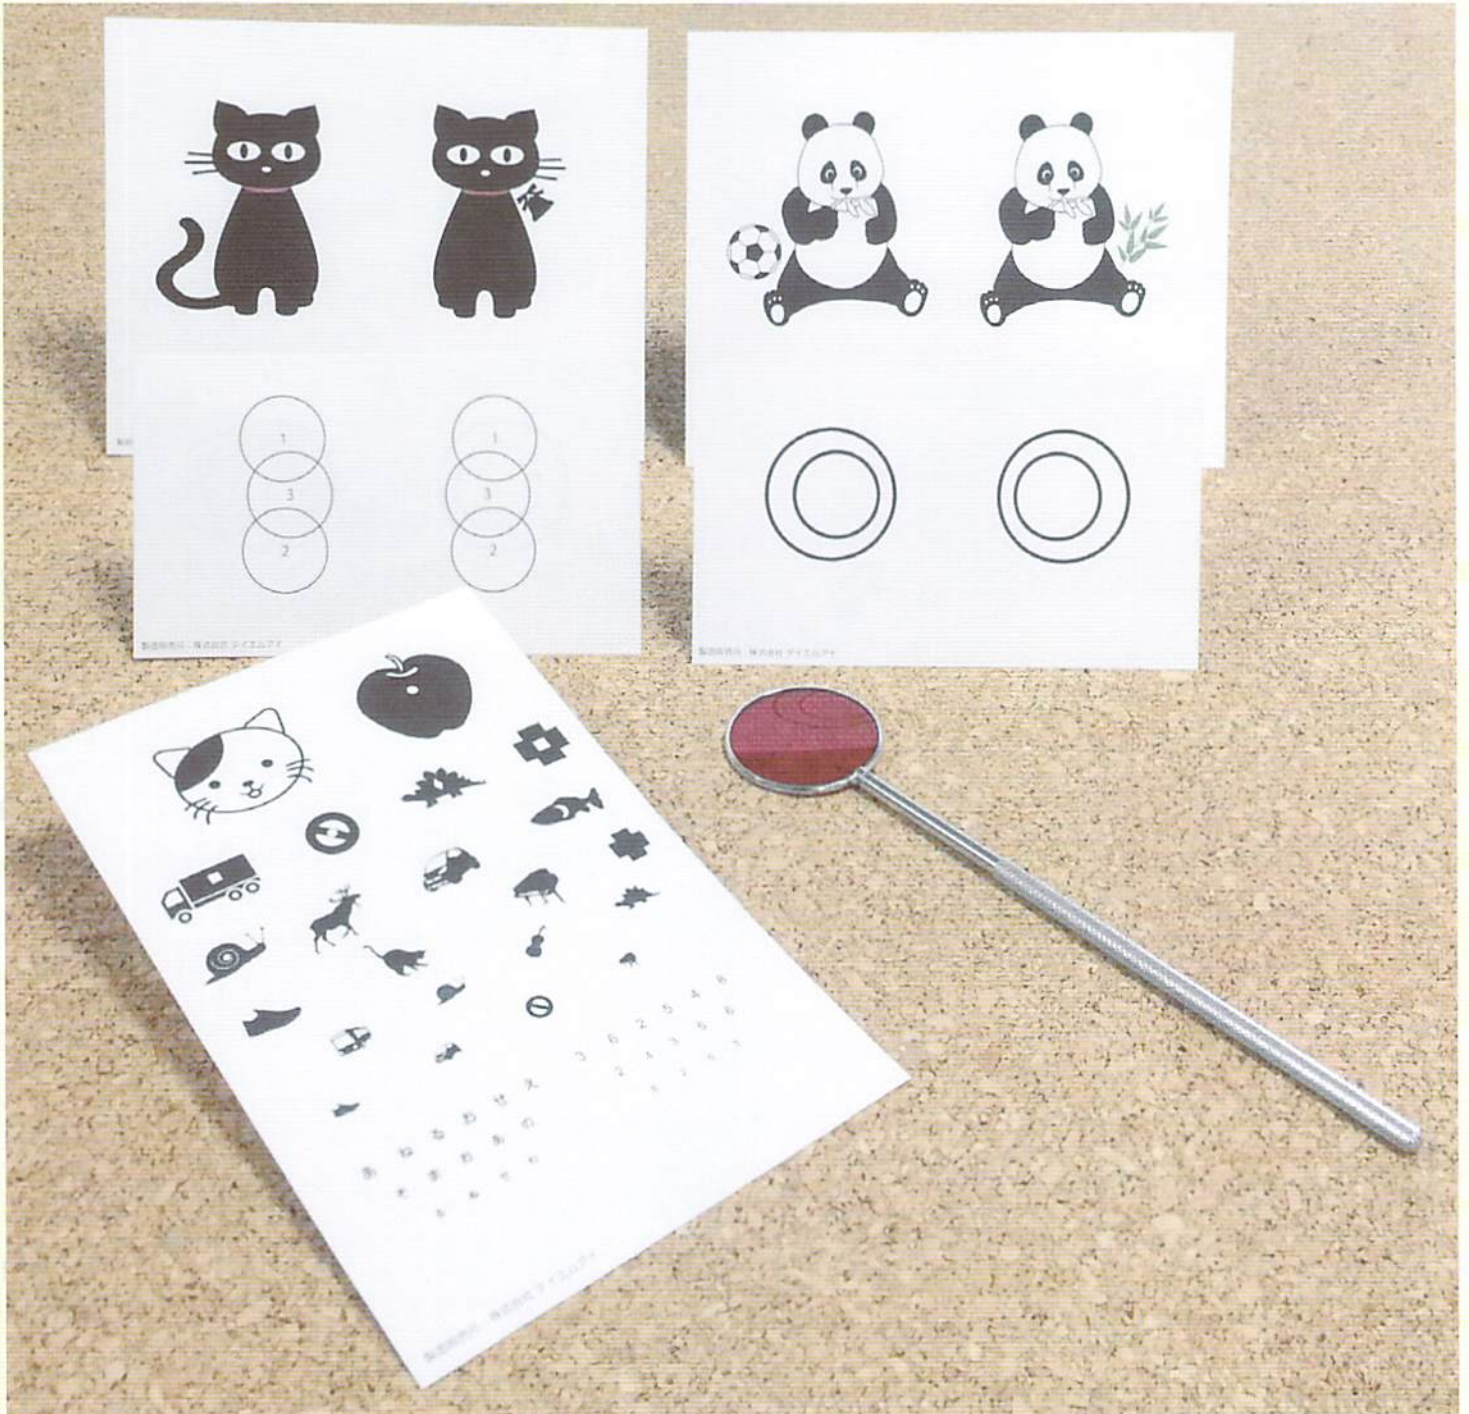

斜視訓練セット

● 使用後はジッパー付きの袋に入れて保管！

● 薬局や売店でそのまま販売できるパッケージ！

セット内容

赤フィルター

フレーミングカード

キャットカード・パンダカード

二重丸カード・三重丸カード